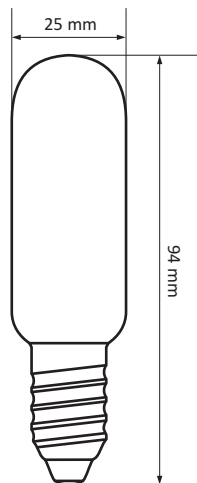

■ Приложение

- Само в подходящи осветителни тела
- Използва се в полилеи и други декоративни осветителни тела за създаване на красиви светлинни ефекти
- Подходящи са за декорация в жилищни сгради, хотели, ресторанти

■ Характеристика на лампите

- Елегантен дизайн, идеален за декоративни инсталации
- Много ниска консумация на енергия
- Незабавно 100% светлина, без време за загряване
- Лесна подмяна на класически конвенционални лампи
- Лампи без живак

IP20